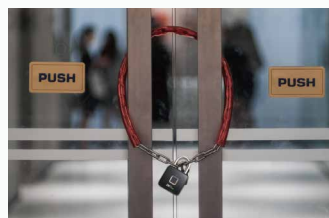

# PADLOCK

Smart Fingerprint Padlock

Fingerprint  
Unlock

LED  
Indicator

USB  
Rechargeable

## Especificaciones

Material	Aleación de zinc + acero inoxidable
Color	Negro / plateado
Duración de la batería	1,000 scans
Capacidad de huellas	10
Sensor de huellas	Semiconductor / Silicio
Dimensiones	20*53*53 mm
Puerto de carga	Puerto micro-USB
Peso neto	0.2KG
Peso bruto	0.32KG

## Características:

- Fácil de operar
- Fácil de llevar, pequeño y ligero.
- USB recargable y batería de larga duración
- Ampliamente utilizado para casilleros, puertas y bolsos.
- Advertencia de batería baja

## Escenarios aplicables

Locker

Gabinetes

Puertas

Bolsos